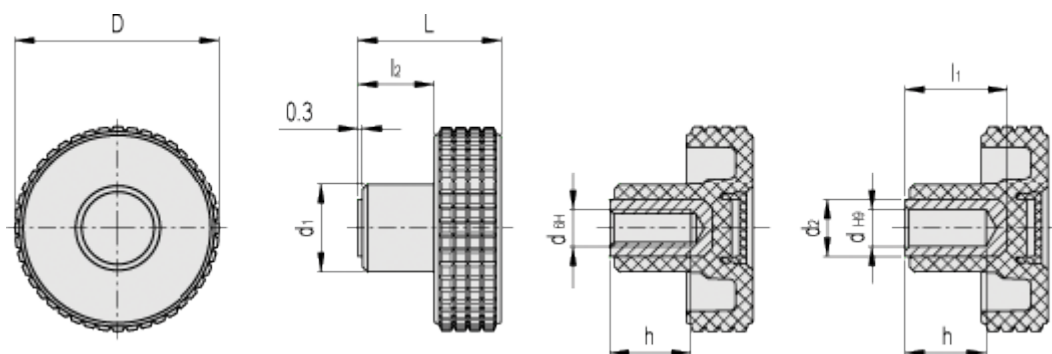

Varenummer: 23020343262

Beskrivelse: E+G Fingregreb MBT.40-B-M8-C2, orange dækkappe

## Mål

D	=	39.5	l2	=	12.5
d1	=	17			
d2	=	-			
dH6	=	M8			
dH9	=	-			
h	=	13			
L	=	26.5			
l1	=	-			